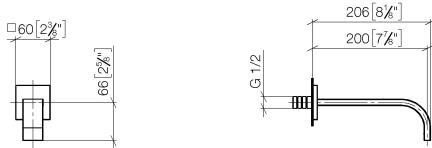

**MEM Bec déverseur pour lavabo, montage mural sans garniture d'écoulement -
Champagne brossé (Or 22cts)**

MEM

13 800 782

- saillie 200 mm
- bec déverseur fixe
- jet rectangulaire enrichi en air
- diamètre de percement 37 mm
- rosace 60 x 60 mm
- raccord 1/2"
- débit maxi. 5,7 l/min
- sans plomb
- Ce produit contribue au respect des exigences des systèmes d'évaluation des bâtiments écologiques, par exemple LEED®, BREEAM®, DGNB

Accessoires recommandés

Coude mural à encastrer - 35 085 970 90

- profondeur de montage mini. 90 mm
- profondeur de montage max. 163 mm

**MEM Bec déverseur pour lavabo, montage mural sans garniture d'écoulement -
Champagne brossé (Or 22cts)**

MEM

13 800 782
mm [inches]

Diagramme de débit

Certificats

WRAS_2203039.

13 800 782

Liste des pièces de rechange

N°	Article Numéro	Désignation	Fréquence de montage	Délai de livraison
1	09 24 03 081 10 90	rallonge	1	2
2	90 27 78 035 00-46	rosace	1	30
3	90 29 03 109 00 90	mousseur	1	2